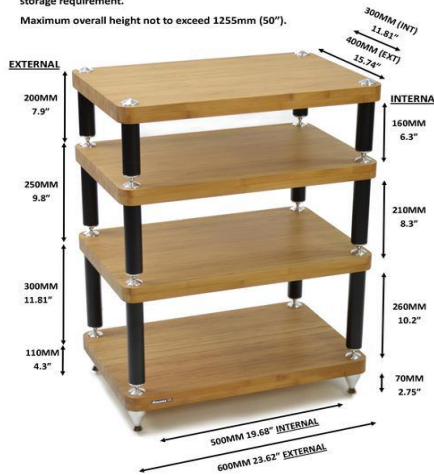

ATACAMA EVOQUE ECO 60-40 SPECIAL EDITION Dimensions

Weight capacity 30kg (66 lbs.) per level dependent on overall storage requirement.
Maximum overall height not to exceed 1255mm (50").