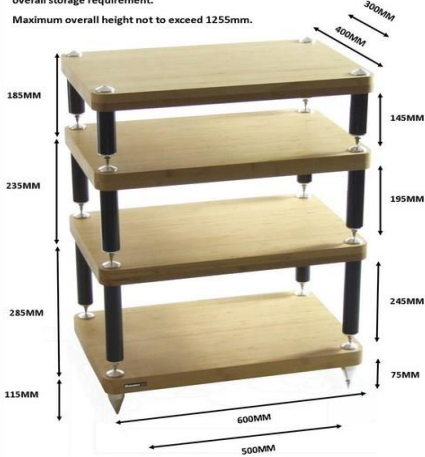

ATACAMA EVOQUE ECO 60-40

Weight capacity 30kg per level dependent on overall storage requirement.
Maximum overall height not to exceed 1255mm.