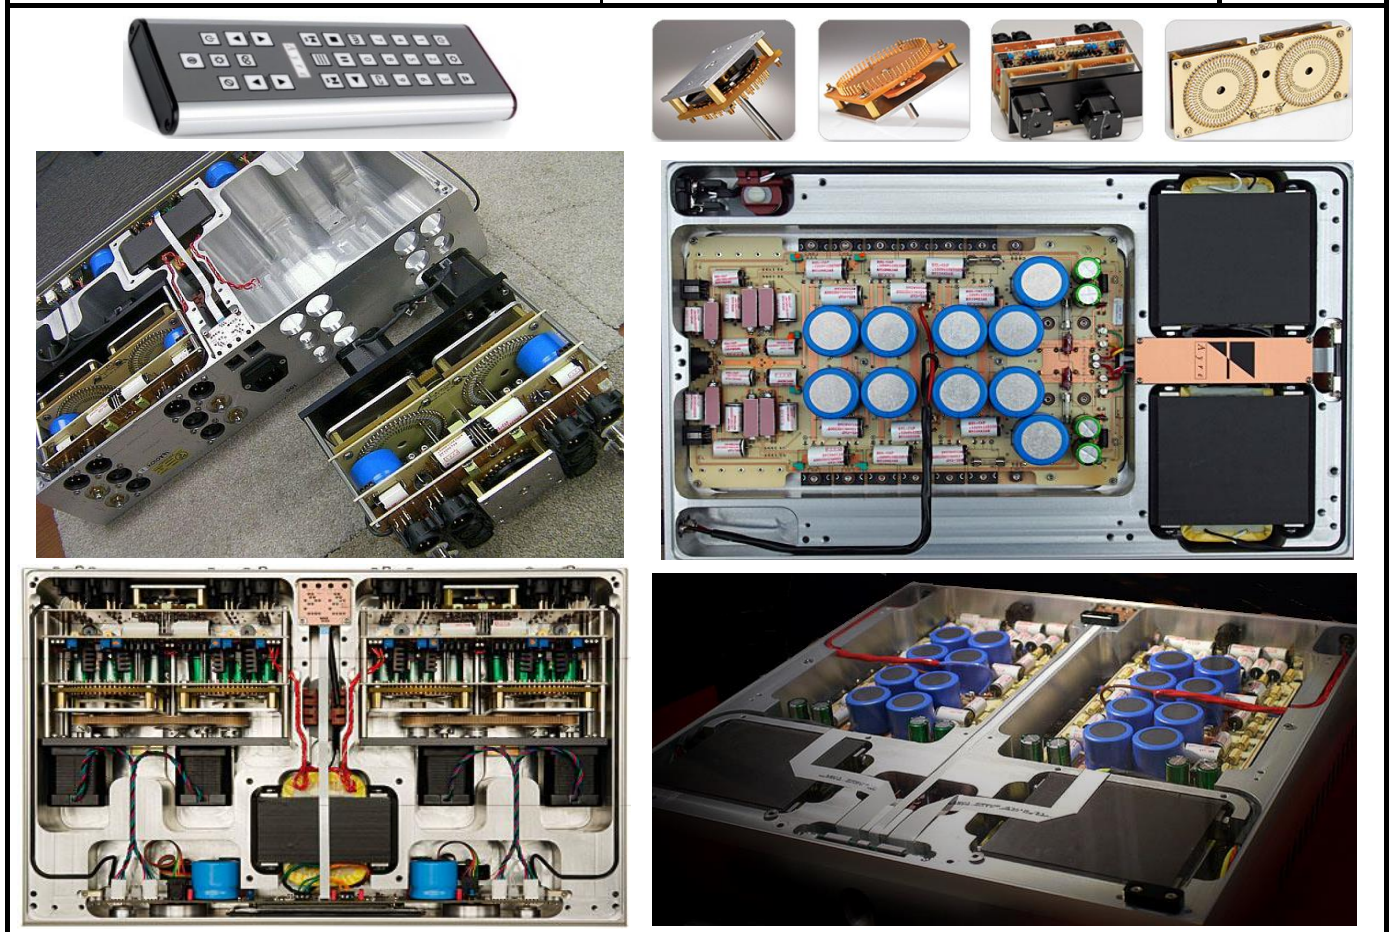

Séria R	State of the Art	Predzosilňovač, Koncové zosilňovače
KX - R Twenty	High End Stereo Predzosilňovač, Plne symetrický, obvody Ayre Diamond, Equilock, Dual Mono, Zero Feedback, Regulácia Vstup. Citlivosti, Selekt. výber súčiastok, RFI Filter, 8 Vstupov: 4x XLR, 4x RCA; Výstupy : 2x XLR, 1x XLR True 2x RCA, Cardas kon. ALU Šasi 1 kus frézovaný blok; Rozmery : 44 x 29,2 x 9,5 cm, 18 kg , AL DO	33 990
MX - R Twenty	High End Mono Koncový zosilňovač, 300 W /8 Ω, 600 W /4 Ω, Plne symetrický, obvody Ayre Double Diamond, Equilock, Dual Mono, Zero Feedback, Lineárny zdroj AyreLock, Selekovany výber súčiastok, RFI Filter, Vstup 1x XLR, Cardas kon. ALU Šasi 1 kus frézovaný blok; Rozmery : 28 x 48 x 9,5 cm, 23 kg Cena za kus - Mono block	17 990
VX - R Twenty	High End Stereo Koncový zosilňovač 2 x200 W /8 Ω, 2x 400 W 4 Ω, Plne symetrický, obvody Ayre Double Diamond, Equilock, Dual Mono, Zero Feedback, Lineárny zdroj AyreLock, Selekt. výber súčiastok, RFI Filter, Vstup 1x XLR, Cardas kon. ALU Šasi 1 kus frézovaný blok; Rozmery : 44 x 48 x 9,5 cm, 35 kg	27 990