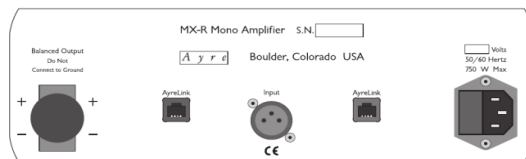

High End Mono Koncový zosilňovač, 300 W / 8 Ω, 600 W / 4 Ω, Plne symetrický, obvody Ayre Double Diamond, Equilock, Dual Mono, Zero Feedback, Lineárny zdroj AyreLock, Selektovaný výber súčiastok, RFI Filter, Vstup 1x XLR, Cardas kon. ALU Šasi 1 kus frézovaný blok; Rozmery : 28 x 48 x 9,5 cm, 23 kg
Cena za kus - Mono block