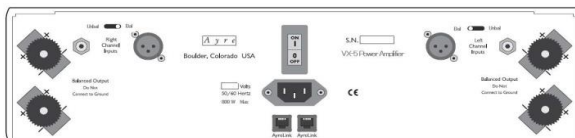

High End Koncový zosilňovač 2x175 W / 8Ω, 2x350 W / 4Ω, Obvody Ayre Diamond, Equilock, Zero Feedback, Selektované súčiastky, RFI Filter, Vstupy 1x XLR, 1 x RCA, Cardas kon. Rozmery : 44 x 48 x 12 cm, 24 kg