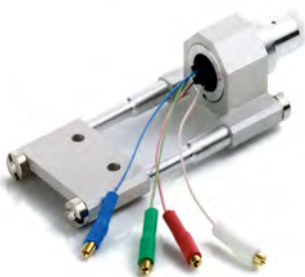

Art. Nr.	Version			Verkaufspreis
AC004				30 €

Pure groove brush - Plattenreinigungsbürste

Beschreibung:

Plattenreinigungsbürste, antistatisch.

Art. Nr.	Version			Verkaufspreis
AC015				20 €

Stability headshell - Tonabnehmer-Aufnahme