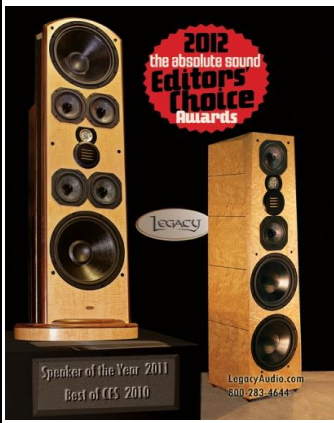

"Not just better. Dramatically better."