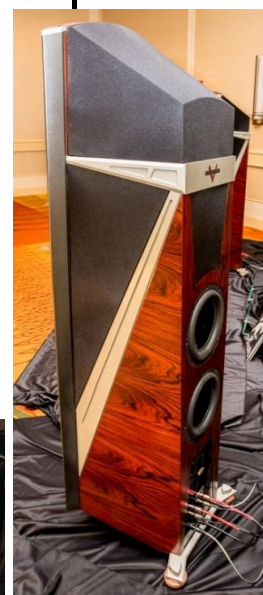

Hodnotenia Recenzentov z HE show RMAF: "You want Diana Krall in your listening room? I've heard systems that can weave that illusion quite compellingly. But an electrified Bob Dylan. Abig band like Bassie or Ellington , or heaven forbid, a full-scale orchestra? That's a much harder trick. It takes something different to pull that off. Something like the Legacy V. "The Legacy V is the Best of Show!" - James Darby, Stereo Mojo ;
- "I saw it. I heard it.This is it. Welcome to the top!" -Tom Richard;
- "I was completely distracted by the insanely real textures slapping and thrumming out of an upright double-bass." "In the expensive category of best sounding systems, it was a bit of a mismatch, price-wise, between the not cheap but great sounding Legacy V speakers and the crazy expensive Focal Grand Utopia ($195,000 a pair). Either of these systems is "to die for!" - Don Disbennett, Secrets of Home Theater & HiFi
- "Every now and again, your friends surprise you. And not in a "hey, is that a head in your fridge?" kind of a way. More in a "hey, did you just just add a president to Mt Rushmore?" kind of way." - Scot Hull, The Audio Traveler - - "Legacy Audio V is a Stunner. It dropped my seat somewhere in the first three rows of a concert. Holy cow." - Scot Hull, The Audio Traveler / - "Really excellent imaging." Mike Davis, Audio Federation;