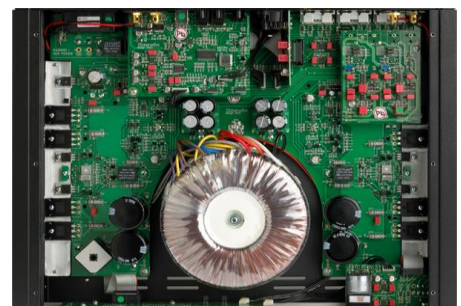

PRÍSLUŠENSTVO		
FRM- 3	Systémové Diaľkové kovové ovládanie FRM-3 Evolution pre modely: 650CD, 750CD, 600i, 700i, 740P , 850P	560
CRM - 3	Systémové Diaľkové plastové ovládanie CRM-3 pre sériu Néa a Evolution	125
FRM- 2	Systémové Diaľkové ovládanie FRM- 2 , plast. pre sériu Néa	125
	Bridge Bridge - Set 4 kusov ALu oddeľovacích segmentov medzi komponenty, verzia Strieborná, alebo Čierna	430
EVO Hroty tupé set 4 kusy		165
RCA - DC - Filter		125
XLR - DC - Filter		190
Štandardné prevedenie Silver / Black, Na objednávku Silver alebo Black