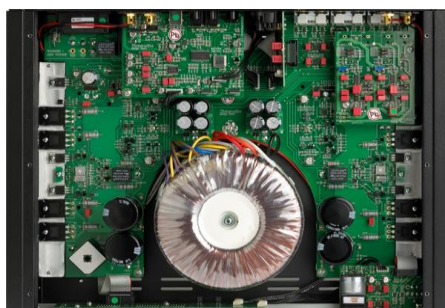

PRÍSLUŠENSTVO		
FRM- 3	Systémové Diaľkové kovové ovládanie FRM-3 Evolution pre modely: 650CD, 750CD, 600i, 700i, 740P , 850P	495
CRM - 3	Systémové Diaľkové plastové ovládanie CRM-3 pre sériu Néo a Evolution	120
FRM- 2	Systémové Diaľkové ovládanie FRM- 2 , plast. pre sériu Néo	125
Bridge	Bridge - Set 4 kusov ALu oddeľovacích segmentov medzi komponenty, verzia Strieborná, alebo Čierna	430
EVO Hroty tupé set 4 kusy		165
RCA - DC - Filter		110
XLR - DC - Filter		190
Štandardné prevedenie Silver / Black, Na objednávku Silver alebo Black