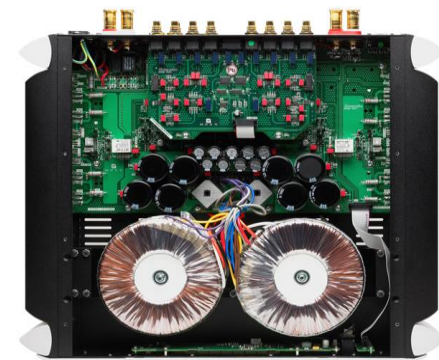

PRÍSLUŠENSTVO		
FRM- 3	Systémové Diaľkové kovové ovládanie FRM-3 Evolution pre modely: 650CD, 750CD, 600i, 700i, 740P , 850P	495
CRM - 3	Systémové Diaľkové plastové ovládanie CRM-3 pre sériu Néo a Evolution	120
FRM- 2	Systémové Diaľkové ovládanie FRM- 2 , plast. pre sériu Néo	125
Bridge	Bridge - Set 4 kusov ALu oddeľovacích segmentov medzi komponenty, verzia Strieborná, alebo Čierna	430
EVO Hroty tupé set 4 kusy		165
RCA - DC - Filter		110
XLR - DC - Filter		190
Štandardné prevedenie Silver / Black, Na objednávku Silver alebo Black