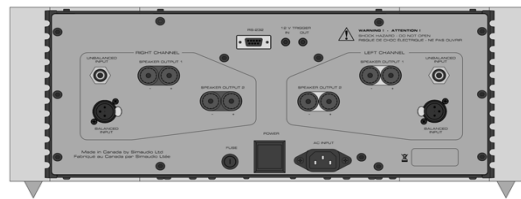

6 771,20	6 242,20
#####	#####
16 517,00	15 226,60