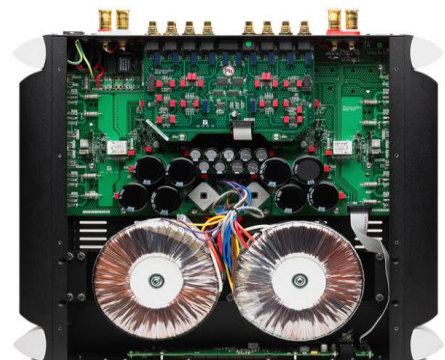

PRÍSLUŠENSTVO		
FRM- 3	Systémové Diaľkové kovové ovládanie FRM-3 Evolution pre modely: 650CD, 750CD, 600i, 700i, 740P , 850P	550
CRM - 3	Nové - Systémové Diaľkové plastové ovládanie CRM-3 pre všetky série Moon (nástupca - FRM-2)	120
FRM- 2	Systémové Diaľkové ovládanie FRM- 2 , plast. pre sériu Néó	nedostupné
Bridge	Bridge - Set 4 kusov ALU oddeľovacích segmentov medzi komponenty, verzia Strieborná, alebo Čierna	590
EVO Hroty tupé set 4 kusy		195
RCA - DC - Filter		110
XLR - DC - Filter		195
Štandardné prevedenie Silver / Black, Na objednávku Silver alebo Black