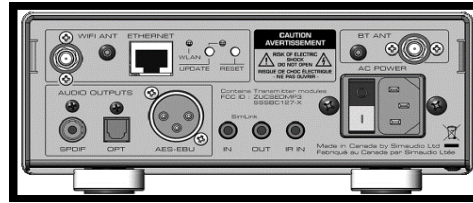

#####	#####
1 856,00	1 711,00
#####	#####
389,00	358,60
1 652,60	1 523,50
1 601,70	1 476,60