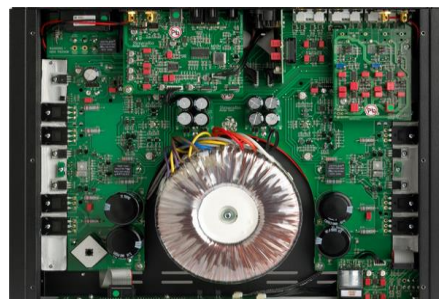

PRÍSLUŠENSTVO		
FRM- 3	Systémové Diaľkové kovové ovládanie FRM-3 Evolution pre modely: 650CD, 750CD, 600i, 700i, 740P , 850P	550
CRM - 3	Nové - Systémové Diaľkové plastové ovládanie CRM-3 pre všetky série Moon (nástupca - FRM-2)	120
FRM- 2	Systémové Diaľkové ovládanie FRM- 2 , plast. pre sériu Néó	nedostupné
Bridge	Bridge - Set 4 kusov ALU oddeľovacích segmentov medzi komponenty, verzia Strieborná, alebo Čierna	590
EVO Hroty tupé set 4 kusy		195
RCA - DC - Filter		110
XLR - DC - Filter		195
Štandardné prevedenie Silver / Black, Na objednávku Silver alebo Black