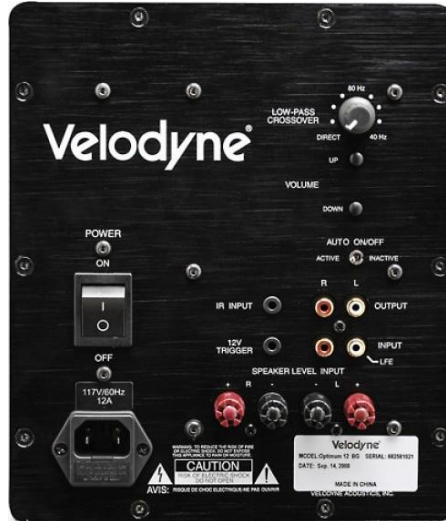

**Certifikácie a technológie s Crestron , d- tools , DSP Texas Instrument**

**Ovládanie kompatibilné s Crestron a AMX**

**Zadný panel : DD Plus**

**SPL ULTRA**

**MAX**

**Zadný panel IMPACT 8, 10, 12**

**WI-Q s WiFi Modulom**