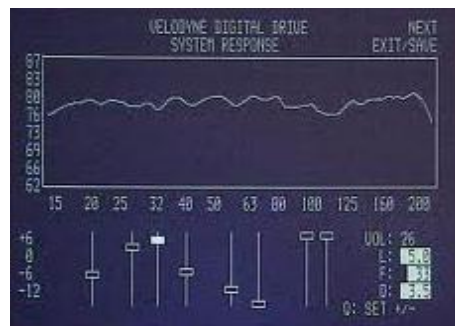

Séria DIGITAL DRIVE PLUS		High End - Absolut Reference Class	
DD - 10 +	Lakovaný Eben	Dig. 8pásm.EQ / Analyzer,19-120Hz,1250 / 3000W, 35kg, 6 Memory, Profi Mikrofon, Inteligentný setup s PC al. Monitor, DO, Rozmery: 36x33x42,2 cm, Vstupy /Výstupy: XLR, RCA, SVHS, Repró, Maximálna výbava	3 990
DD - 12 +	Lakovaný Eben , Posledné kusy : Cherry a Orech	Dig. 8pásm.EQ / Analyzer,17-120Hz,1250 / 3000W, 38,3kg, 6 Memory, Profi Mikrofon, Inteligentný setup s PC al. Monitor, DO, Rozmery: 40 x36,6x45,7 cm, Vstupy /Výstupy: XLR, RCA, SVHS, Repró, Maximálna výbava	4 690
DD - 15 +	Lakovaný Eben	Dig. 8pásm.EQ / Analyzer,15-120Hz,1250 / 3000W, 55 kg, 6 Memory, Profi Mikrofon, Inteligentný setup s PC al. Monitor, DO, Rozmery: 50,8x46x57,2 cm, Vstupy /Výstupy: XLR, RCA, SVHS, Repró, Maximálna výbava	5 390
DD - 18 +	Lakovaný Eben	Dig. 8pásm.EQ / Analyzer,14-120Hz,1250 / 3000W, 64 kg, 6 Memory, Profi Mikrofon, Inteligentný setup s PC al. Monitor, DO, Rozmery: 57,7x52,6x 65 cm, Vstupy /Výstupy: XLR, RCA, SVHS, Repró, Maximálna výbava	6 790