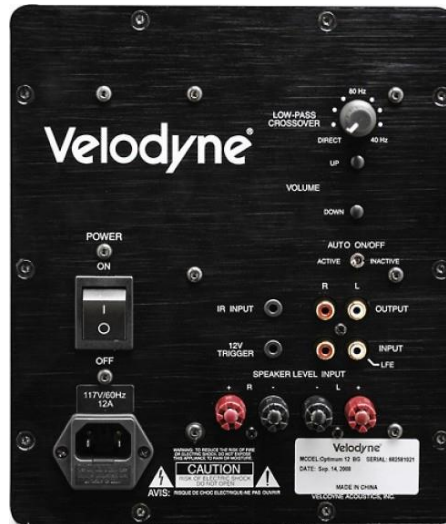

**Certifikácie a technológie s Crestron , d- tools , DSP Texas Instrument**

**Ovládanie kompatibilné s Crestron a AMX**

**Zadný panel : DD Plus**

**SPL ULTRA**

**MAX**

**Zadný panel IMPACT 8, 10, 12**

**WI-Q s WiFi Modulom**