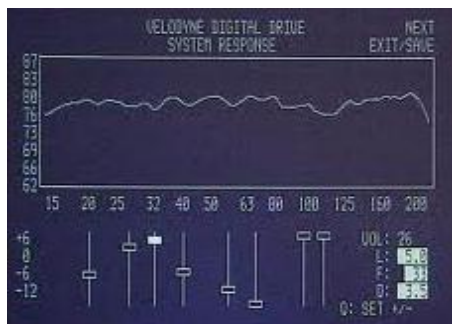

Séria DIGITAL DRIVE PLUS		High End - Absolut Reference Class	
DD - 10 +	Lakovaný Eben	Dig. 8pásm.EQ / Analyzer,19-120Hz,1250 / 3000W, 35kg, 6 Memory, Profi Mikrofon, Inteligentný setup s PC al. Monitor, DO, Rozmery: 36x33x42,2 cm, Vstupy /Výstupy: XLR, RCA, SVHS, Repró, Maximálna výbava	3 990
DD - 12 +	Lakovaný Eben , Posledné kusy : Cherry a Orech	Dig. 8pásm.EQ / Analyzer,17-120Hz,1250 / 3000W, 38,3kg, 6 Memory, Profi Mikrofon, Inteligentný setup s PC al. Monitor, DO, Rozmery: 40 x36,6x45,7 cm, Vstupy /Výstupy: XLR, RCA, SVHS, Repró, Maximálna výbava	4 490
DD - 15 +	Lakovaný Eben	Dig. 8pásm.EQ / Analyzer,15-120Hz,1250 / 3000W, 55 kg, 6 Memory, Profi Mikrofon, Inteligentný setup s PC al. Monitor, DO, Rozmery: 50,8x46x57,2 cm, Vstupy /Výstupy: XLR, RCA, SVHS, Repró, Maximálna výbava	5 290
DD - 18 +	Lakovaný Eben	Dig. 8pásm.EQ / Analyzer,14-120Hz,1250 / 3000W, 64 kg, 6 Memory, Profi Mikrofon, Inteligentný setup s PC al. Monitor, DO, Rozmery: 57,7x52,6x 65 cm, Vstupy /Výstupy: XLR, RCA, SVHS, Repró, Maximálna výbava	6 490