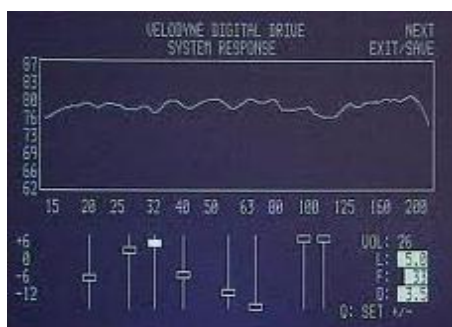

Séria DIGITAL DRIVE PLUS		High End - Absolut Reference Class	
DD - 10 +	Lakovaný Eben	Dig. 8pásm.EQ / Analyzer,19-120Hz,1250 / 3000W, 35kg, 6 Memory, Profi Mikrofon, Inteligentný setup s PC al. Monitor, DO, Rozmery: 36x33x42,2 cm, Vstupy /Výstupy: XLR, RCA, SVHS, Repró, Maximálna výbava	3 990
DD - 12 +	Lakovaný Eben , Posledné kusy : Cherry a Orech	Dig. 8pásm.EQ / Analyzer,17-120Hz,1250 / 3000W, 38,3kg, 6 Memory, Profi Mikrofon, Inteligentný setup s PC al. Monitor, DO, Rozmery: 40 x36,6x45,7 cm, Vstupy /Výstupy: XLR, RCA, SVHS, Repró, Maximálna výbava	4 490
DD - 15 +	Lakovaný Eben	Dig. 8pásm.EQ / Analyzer,15-120Hz,1250 / 3000W, 55 kg, 6 Memory, Profi Mikrofon, Inteligentný setup s PC al. Monitor, DO, Rozmery: 50,8x46x57,2 cm, Vstupy /Výstupy: XLR, RCA, SVHS, Repró, Maximálna výbava	5 290
DD - 18 +	Lakovaný Eben	Dig. 8pásm.EQ / Analyzer,14-120Hz,1250 / 3000W, 64 kg, 6 Memory, Profi Mikrofon, Inteligentný setup s PC al. Monitor, DO, Rozmery: 57,7x52,6x 65 cm, Vstupy /Výstupy: XLR, RCA, SVHS, Repró, Maximálna výbava	6 490