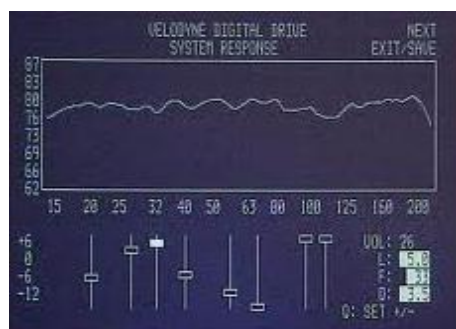

<b>VELODYNE Acoustics</b>		<b>www.velodyne.com</b>	MOC s DPH
<b>Subwoofery pre Stereo a Home Theatre systémy</b>			<b>EUR</b>
Séria	<b>IMPACT</b>	Miniaturne rozmery	Low End
<b>IMPACT - 10</b>	čierny vinyl	13,5 kg, Rozmery :34,9x32,4x36,6cm, Frek.roz:32-140Hz+-3db Výkon:150/ 250W, Vstupy: RCA LR a Repro LR, Fáza 0/180	<b>459</b>
<b>IMPACT - 12</b>	čierny vinyl	14,9 kg, Rozmery :39,1x36,6x45,5cm, Frek.roz:29-140Hz+-3dB Výkon:165/ 275W, Vstupy: RCA LR a Repro LR, Fáza 0/180	<b>559</b>
<b>IMPACT - Mini</b>	čierny vinyl	10,8 kg, Rozmery :25,4x25,4x30,5cm, Frek.roz:38-140Hz+-3dB Výkon:180/ 300W, Vstupy: RCA LR a Repro LR, Fáza 0/180	<b>539</b>
			
<b>Séria Wi - CONNECT</b>		Wi Fi spojenie so zdrojom signálu	
<b>Wi-Connect System</b>		Wifi 2,4Ghz mini box ( zobrazená krabička na Subwoofery)	<b>199</b>
<b>Wi- Connect 10</b>	Šedo čierny vinyl	16kg, 33-140Hz,125/200W, Wifi 2,4Ghz, Vstup RCA LR, Rozmery: 40x30x39,5 cm	<b>529</b>
			<b>AKCIA Výpredaj 370</b>
<b>Séria EQ - MAX s D O, 5 pásm. EQ, mikrofón a 4 predvol. pamäte, menšie rozmery, + pasiv membrána</b>			
<b>EQ - Max 8</b>	čierny vinyl	14 kg,32-120Hz,180/360W, 5pEQ, mic,4 predv.DO, INP / OUT : RCA a Repro, Rozmery 36,8 x33,7x37,8 cm	<b>579</b>
<b>EQ - Max 10</b>	čierny vinyl	18 kg,28-120Hz,195/390W, 5pEQ, mic,4 predv. DO, INP / OUT: RCA a Repro, Rozmery 42,5 x38,7x43,1 cm	<b>739</b>
			

Séria <b>SUBCONTRACTOR</b> Zosilňovač série DD so 7pEQ , pasívne a zabudovateľné subwoofery SPL			
<b>SC - 1250 Amp</b>	čierny, 1250/3000 W,Class D	Zosil. Pre dva subw, Auto.7pDigEQ, DO,	<b>1 490</b>
<b>SC - I W D V R</b>	čierny, Za stenu zabudovateľný sub, ekvív. SPL1000,		<b>1 620</b>
<b>SC - I W B B</b>	prídavný box pre SC-IWDR (jeden kus)		<b>290</b>
<b>SC - 600 Amp</b>	čierny, 250 W,Class A/B	Zosilňovač pre jeden SC 600 InW a InF/InC, DO	<b>790</b>
<b>SC - 600 IW</b>	biely rám a mriežka	sub zabudovateľný do steny,2x 6,5" repro	<b>690</b>