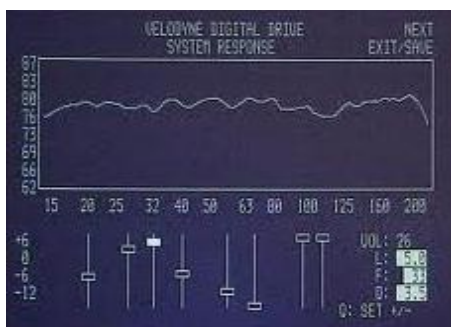

VELODYNE Acoustics		www.velodyne.com		MOC s DPH
Subwoofery pre Stereo a Home Theatre systémy				EUR
Séria	IMPACT	Miniatúrne rozmery	Low End	
IMPACT - 10	čierny vinyl, čerešňa	13,6 kg, 34,9x32,4x36,6cm, 32-140Hz, 150/250W,		439
IMPACT - 12	čierny vinyl, čerešňa	16,3 kg, 39,1x36,6x45,5cm, 29-140Hz, 165/275W,		529
IMPACT - Mini	čierny , biely vinyl	8,4 kg, 25,4x25,4x30,5cm, 38-140Hz, 180/300W,		499
				
Séria Wi - CONNECT		Wi Fi spojenie so zdrojom signálu		
Wi-Connect System	tmavo šedý vinyl	Wifi 2,4Ghz		199
Wi-Connect 10	tmavo šedý vinyl	16kg, 33-140Hz,125/200W, Wifi 2,4Ghz,40x30x39,5cm		529
				
Séria EQ - MAX s D O, 5 pásm. EQ, mikrofón a 4 predvol. pamäte, menšie rozmery, + pasiv membrána				
EQ - Max 8	čierny vinyl, čerešňa	20kg,32-120Hz,180/360W, 5pEQ, mic,4 predv. DO		579
EQ - Max 10	čierny vinyl, čerešňa	25kg,28-120Hz,195/390W, 5pEQ, mic,4 predv. DO		739
EQ - Max 12	čierny vinyl, čerešňa	28kg,25-120Hz,225/450W, 5pEQ, mic,4 predv. DO		795
EQ - Max 15	čierny vinyl, čerešňa	28kg,20-120Hz,225/450W, 5pEQ, mic,4 predv. DO		1 690
				

Séria SUBCONTRACTOR Zosilňovač série DD so 7pEQ , pasívne a zabudovateľné subwoofery SPL			
SC - 1250 Amp	čierny, 1250/3000 W,Class D	Zosil. Pre dva subw, Auto.7pDigEQ, DO,	1 490
SC - I W D V R	čierny, Za stenu zabudovateľný sub, ekviv. SPL1000,		1 620
SC - I W B B	prídavný box pre SC-IWDR (jeden kus)		290
SC - 600 Amp	čierny, 250 W,Class A/B	Zosilňovač pre jeden SC 600 InW a InF/InC, DO	790
SC - 600 IW	biely rám a mriežka	sub zabudovateľný do steny,2x 6,5" repro	690