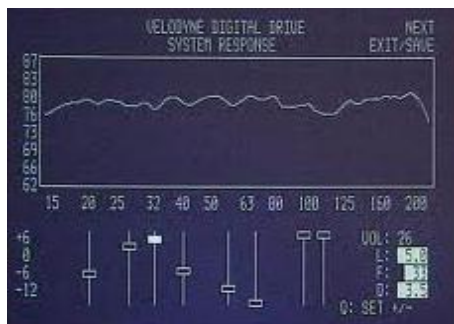

Séria DIGITAL DRIVE PLUS		High End - Absolútna Svetová Trieda	
DD - 10 +	Lak Eben , Matné : Cherry a Orech	Dig. 8pásm.EQ/An,19-120Hz,1250/3000W, 35kg, 6 Memory, Profi Mikrofon, Inteligentný setup s PC al. Monitor, DO, Rozmery: 36x33x42,2 cm, Vstupy /Výstupy: XLR, RCA, Svhs, Repro, Maximálna výbava	3 990
DD - 12 +	Lak Eben , Matné : Cherry a Orech	Dig. 8pásm.EQ/An,17-120Hz,1250/3000W, 38,3kg, 6 Memory Profi Mikrofon, Inteligentný setup s PC al. Monitor, DO, Rozmery: 40 x36,6x45,7 cm, Vstupy /Výstupy: XLR, RCA, Svhs, Repro, Maximálna výbava	4 290
DD - 15 +	Lak Eben , Matné : Cherry a Orech	Dig. 8pásm.EQ/An,15-120Hz,1250/3000W, 55kg, 6 Memory Profi Mikrofon, Inteligentný setup s PC al. Monitor, DO, Rozmery: 50,8x46x57,2 cm, Vstupy /Výstupy: XLR, RCA, Svhs, Repro, Maximálna výbava	5 090
DD - 18 +	Lak Eben , Matné : Cherry a Orech	Dig. 8pásm.EQ/An,14-120Hz,1250/3000W, 64kg, 6 Memory Profi Mikrofon, Inteligentný setup s PC al. Monitor, DO, Rozmery: 57,7x52,6x 65 cm, Vstupy /Výstupy: XLR, RCA, Svhs, Repro, Maximálna výbava	6 490

Séria SUBCONTRACTOR Zosilňovač série DD so 7pEQ , pasívne a zabudovateľné subwoofery SPL			
SC - 1250 Amp	čierny, 1250/3000 W,Class D	Zosil. Pre dva subw, Auto.7pDigEQ, DO,	1 490
SC - I W D V R	čierny, Za stenu zabudovateľný sub, ekvív. SPL1000,		1 620
SC - I W B B	prídavný box pre SC-IWDR (jeden kus)		290
SC - 600 Amp	čierny, 250 W,Class A/B	Zosilňovač pre jeden SC 600 InW a InF/InC, DO	790
SC - 600 IW	biely rám a mriežka	sub zabudovateľný do steny,2x 6,5" repro	690

Certifikácie a technológie s Crestron , d- tools , DSP Texas Instrument