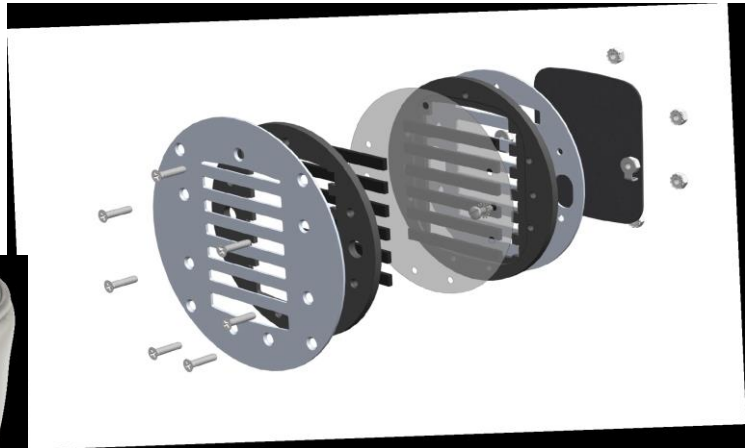

CNET Audiofilac: "Audeze headphones: Redefining the state of the art?" Steve Guttenberg, cnet.com, Nov 10, 2010	
The best sounding headphone on the market."	The best headphones in the world" Steve Guttenberg, cnet.com 5.19.2012
"The Audeze headphones are the closest thing to a high quality studio monitor that I've found in a headphone."	
Erick Labson, 2010 Grammy winner and Senior Mastering Engineer at Universal Mastering Studios