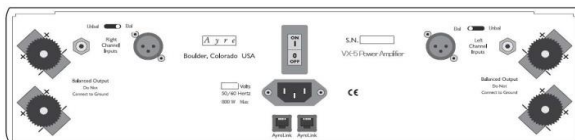

AYRE Acoustics		www.ayre.com	MOC s DPH
Séria 7 v AKCII - 50 %		CD prehrávač , Integrovaný zosilňovač	EUR
CX-7e MP CD player		CD player High End 24bit/176,4kHz Upsampler, Over sampling 1,4112MHz, Výstupy : 1x XLR a RCA, Digital: AES/EBU, DO, 11,5 kg Rozmery : 43,8 x 33 x 12 cm , prevedenie len AL Strieborné AKCIA - 50%	4890 AKCIA -50 % = 2445,-
			
AX-7e		Integrovaný stereo zosilňovač High End 2x60 / 8ohm, 2x120 / 4ohm, plne symetrický, trafo 650VA, Vstupy: 2x XLR, 2x RCA, DO, 12kg, Rozmery : 43,8 x 33 x 12 cm, prevedenie len AL Strieborné AKCIA - 50%	4890 AKCIA - 50 % = 2445,-
			
Séria 9		DAC - Digitálne prevodníky	EUR
Codex		Slúchadlový zosilňovač s DAC	EUR
CODEX		DAC Prevodník s DSD a slúchadlovým zosilňovač-om, asynchrónny prevodník 16/20/24 bit / 44,1 až 384 kHz , Zero feedback, Equilock, plne smetrický,16x Oversampling, Výstupy: RCA, XLR ; Jack 3,5 2xMono Symetr. Jack 6,3 Stereo; Digit Vstupy: 1x USB, 1x TOSlink, 1,4 kg Rozmery: 5,5 x 23 x 13,7 cm	2195 AKCIA - 50 % = 1097,-
			
Séria 5		High End zosilňovače	
AX - 5 Twenty		High End Integrovaný zosilňovač 2x125 W 8Ω, 2x250 W 4Ω Class Ayre Double Diamond, Zero feedback, Selekt. súčiastky Masiv AL dosky, RFI filer, Vst: 4x XLR, 2x RCA, Vst Imped : 1MΩ /XLR; 2MΩ RCA , Cardas konekt. DO, 22kg , 44 x 48 x12 cm	15 990
			
KX - 5 Twenty		High End Stereo Predzosilňovač, Plne symetrický, Dual Mono, Zero Fedback, Regul. Vstup. Citlivosti, Selekt. výber súčiastok, RFI Filter, 6 Vstupov: 4x XLR, 2x RCA Výstupy : 2x XLR,1x XLR True 1x RCA, Cardas kon. Rozmery : 44 x 34 x 10 cm, 10,5 kg , DO	10 990
			

10 990

K- 5 xe MP v AKCII - 50 %

High End Stereo Predzosilňovač, Plne symetrický, Dual Mono, Zero Fedback, Regul. Vstup. Citlivosti, Selekt. výber súčiastok, RFI Filter, 4 Vstupy: 2x XLR, 2x RCA Výstupy : 1x XLR, 1x RCA Cardas konektory, Rozmery : 44 x 35 x 12 cm, 11,5 kg , DO