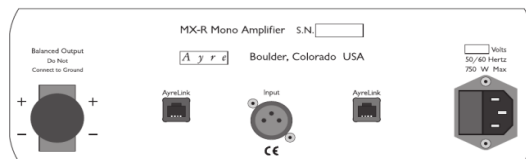

High End Mono Koncový zosilňovač, 300 W / 8 Ω, 600 W / 4 Ω, Plne symetrický, obvody Ayre Double Diamond, Equilock, Dual Mono, Zero Fedback, Lineárny zdroj AyreLock, Selektovaný výber súčiastok, RFI Filter, Vstup 1x XLR, Cardas kon. ALU Šasi 1 kus frézovaný blok; Rozmery : 28 x 48 x 9,5 cm, 23 kg **Cena za kus - Mono block**