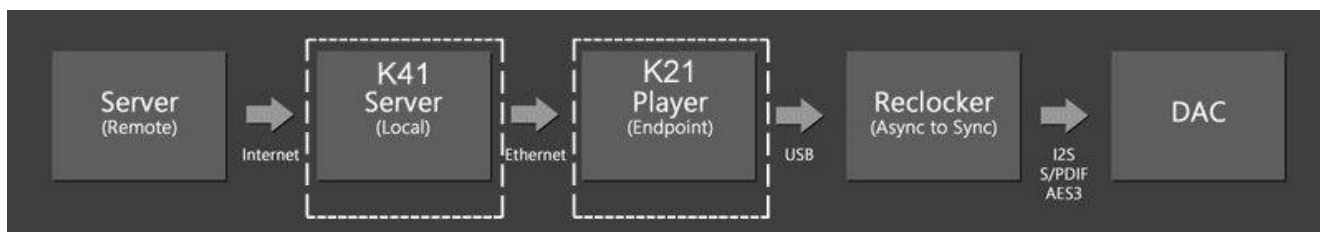

Alebo streamujte zo servera K41 do prehrávača K21 pre výnimočný výkon

Vložte vlastný SSD disk alebo ho nechajte nainštalovať od svojho poskytovateľa až 8 TB. Integrujte hudobné súbory umiestnené inde vo vašej sieti.

Nahrajte hudobné súbory odkiaľkoľvek vo vašej sieti.