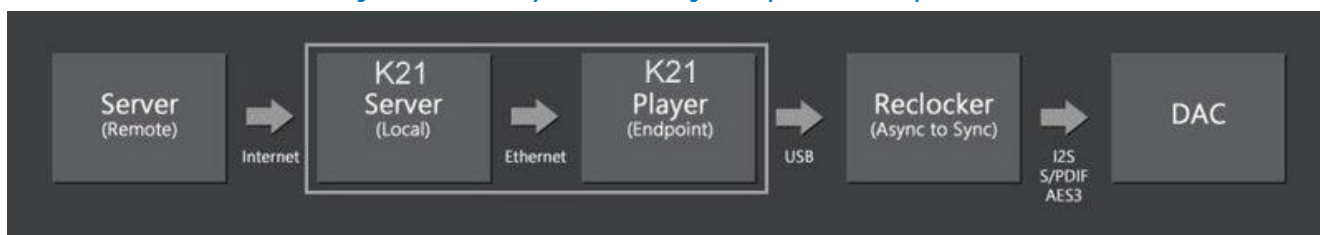

Nasledujúce obrázky znázorňujú odporúčané použitia K21

Váš K21 je možné prevádzkovať s aplikáciou Server App aj s aplikáciou Player a do vášho DAC bude dodávať vysoko kvalitný USB signál.