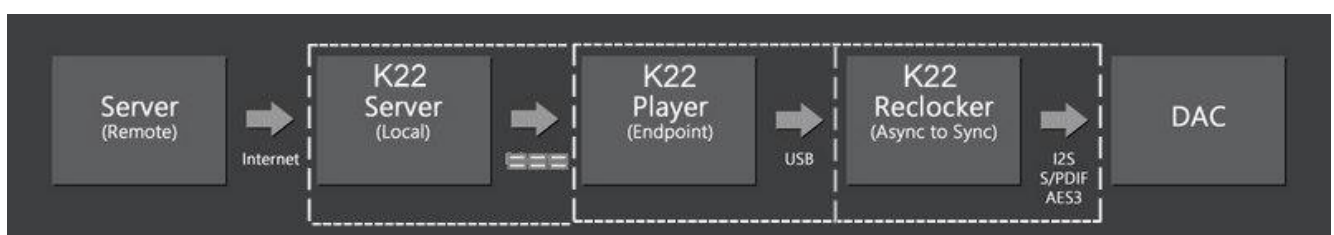

**Antipodes K22** je novinka z apríla 2022 . K22 má identický výkonnostný modul /engine V5.1X, ako v K21, alebo druhý modul/engine v K50. Plus má pridaný modul taktovacích hodín R2i tiež identický ako Music server K50. To znamená že má k dispozícii digitálne výstupy i2S, S/PDIF, a v XLR AES3 ( AES / EBU 24Bit 192 kHz). Každý z dvoch modulov V5,1x a R2i je napájaný vlastným špeciálnym zdrojom HSL 80.1 K22 možno samostatne použiť, ako veľmi dobrý serverový prehrávač so Serverovými, aj Player/ Prehrávačovými aplikáciami. Pre hudobné „menšie“ knižnice (diskotéky) do 8TB.

Kombo Music Serverov K41 + K22 je plnohodnotne identicky osadené, ako K50 aj so všetkými = identickými možnosťami digitálnych výstupov.

K22 s Reclockerom ponúka s plnou paletou digitálnych výstupov unikátny postup do HighEnd zvuku za cenu výrazne nižšiu ako K50, ale o niečo vyššiu, ako K21.

K22 umožňuje jednoduchý upgrade na najvyššiu úroveň, pridaním K41.

## Nasledujúce blokové schémy znázorňujú odporúčané použitia K22

Streamujte z externého Servera do Prehrávača K22 s pripojením s Reclocker na DAC cez Digitálne výstupy I2S, S/PDIF, AES3; (alebo s využitím USB výstupu).