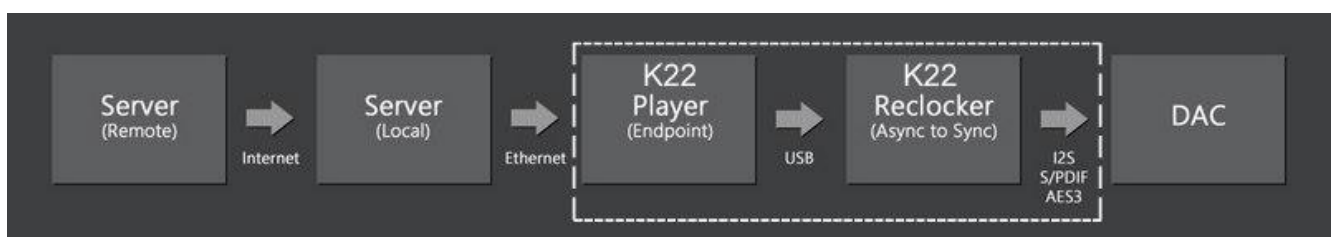

**Antipodes K22** je novinka z apríla 2022 . K22 má identický výkonnostný modul /engine V5.1X, ako v K21, alebo druhý modul/engine v K50. Plus má pridaný modul taktovacích hodín R2i tiež identický ako Music server K50. To znamená že má k dispozícii digitálne výstupy i2S, S/PDIF, a v XLR AES3 ( AES / EBU 24Bit 192 kHz). Každý z dvoch modulov V5,1x a R2i je napájaný vlastným špeciálnym zdrojom HSL 80.1 K22 možno samostatne použiť, ako veľmi dobrý serverový prehrávač so Serverovými, aj Player/ Prehrávačovými aplikáciami. Pre hudobné „menšie“ knižnice (diskotéky) do 8TB.

K22 môže byť tiež použitý, ako čistý prehrávač/Player, na ktorom bežia iba Player aplikácie, v kombinácii s K41 s bežiacimi Serverovými aplikáciami. V kombinácii K22 + K41 dosiahne maximálny výkon, ako K50.

Kombo Music Serverov K41 + K22 je plnohodnotne identicky osadené, ako K50 aj so všetkými = identickými možnosťami digitálnych výstupov.

K22 s Reclockerom ponúka s plnou paletou digitálnych výstupov unikátny postup do HighEnd zvuku za cenu výrazne nižšiu ako K50, ale o niečo vyššiu, ako K21.

## Nasledujúce blokové schémy znázorňujú odporúčané použitia K22

Streamujte z externého Servera do Prehrávača K22 s pripojením s Reclocker na DAC cez Digitálne výstupy I2S, S/PDIF, AES3; (alebo s využitím USB výstupu).