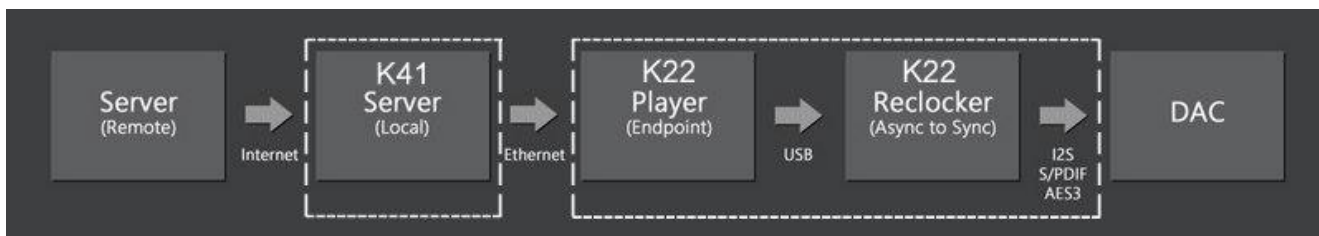

Alebo, streamujte zo Servera K41 do Prehrávača K22 pre maximálny zvukový výkon.

Možnosti použitia :

Vložte vlastný SSD disk až 8TB, alebo ho nechajte nainštalovať od svojho poskytovateľa
Integrujte hudobné súbory umiestnené inde vo vašej sieti, z NAS, alebo externé SSD.

Nahrajte hudobné súbory odkiaľkoľvek vo vašej sieti, do NAS, alebo externých SSD.

Pridajte služby internetového streamovania.

Pripojte Externú CD mechaniku (K10, alebo od iných výrobcov), cez USB vstup, ripujte a importujte hudbu z vašich CD.

To všetko môže používateľ jednoducho nakonfigurovať tak, aby vytvoril jednu integrovanú hudobnú knižnicu, ktorá je k dispozícii pre všetky vybrané riešenia prehrávania.

Všetko môžete nastaviť a ovládať zo svojho PC, notebooku, tabletu alebo smartfónu.