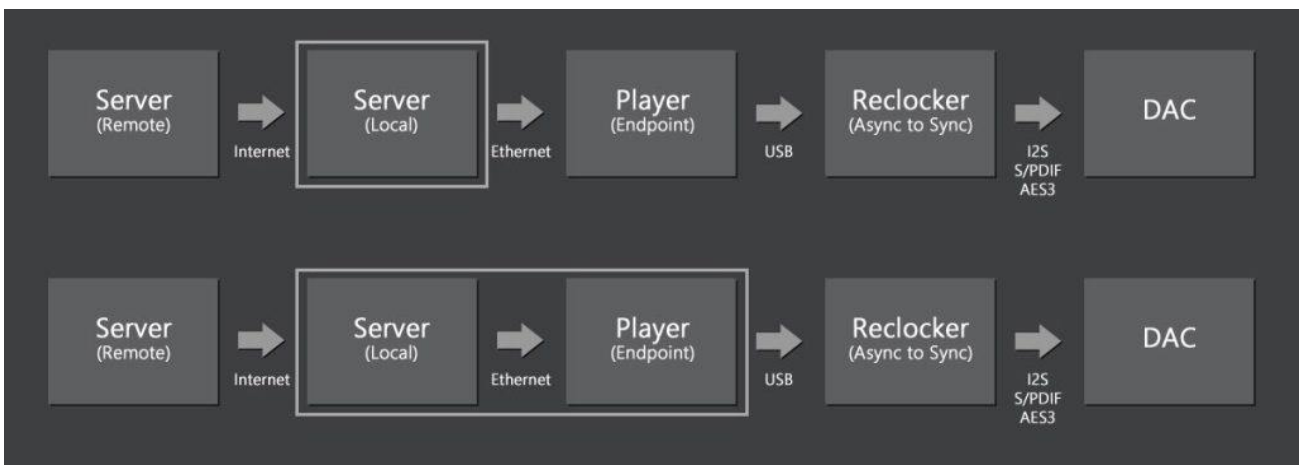

Obr.1 Použite K41 na prehrávanie cez ethernetový vstup vášho DAC,

Obr.2 alebo s K21 a/alebo na streamovanie do zariadení vo vašej sieti - DAC

Pripojiteľnosť a Konektory K41

- Sieťový vstup IEC - prepínateľný z 110-120Vac na 220-240Vac
- Dva USB porty pre externé CD rippery (napr. Antipodes K10)
- Dva servisné porty
- Ethernetové pripojenie k sieti cez RJ45
- Ethernetové pripojenie pre priame streamovanie do streamera cez RJ45
- Dva USB porty pre USB dátové nosiče
- Vložte až tri 2,5" SATA SSD.

Technické údaje

Chladenie	pasívne, bez ventilátora, nehlučné
Telo	CNC opracované z hliníkovej zliatiny
Ethernetový výstup Direct Stream	Áno
Voliteľné, užívateľom inštalovateľné úložisko	- 3 šachty SSD Slide-In - Až 24 TB
Hardvérové moduly	V5.7H
Napájanie	Interné HSL80.1
AC napájanie	- 110-120VAC 60Hz - 220-240VAC 50Hz
Rozmery : Šírka x Hĺbka x Výška	445 mm x 370 mm x 78 mm
Hmotnosť	11,9 kg
Záruka	2 roky / 3 roky po registrácii na web Antipodes