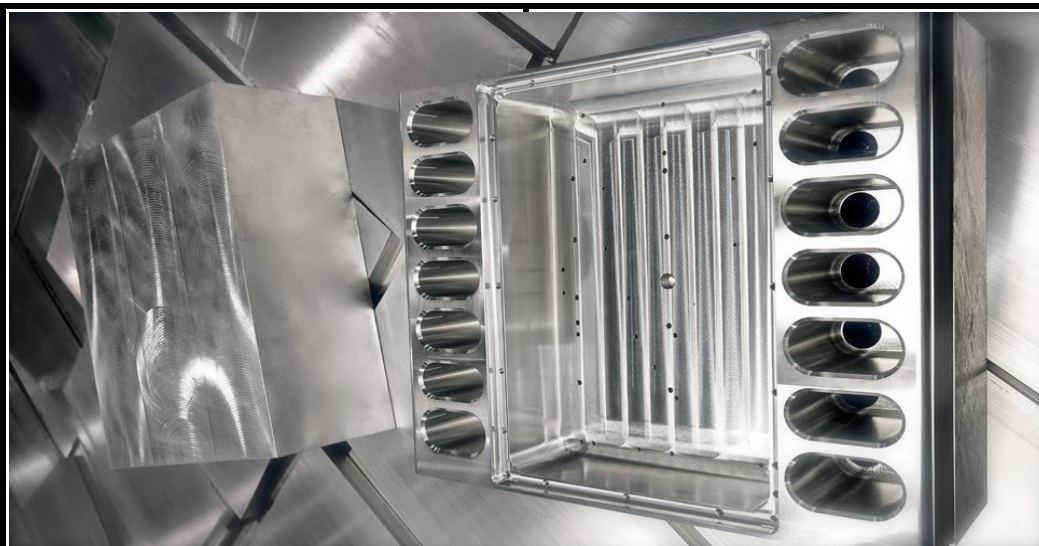

DAEMON
1500 W SUPER INTEGRATED

FEATURES

- 1500W Dual Mono
- Isolated Digital and Analog Power Supplies
- Machined 6061-T6 Aluminum Chassis
- 7" x 5" (178 x 127 mm) Touch Screen Interface
- Precision Weighted Volume Bezel
- XLR + RCA Direct Power Amplifier Inputs
- XLR + RCA Preamplifier Line Outputs
- Isolated Headphone Amplifier and Output Jack
- All Audio Inputs Transformer Coupled
- BTLE (BlueTooth Low Energy) Remote
- Digital Inputs 44.1 kHz - 192 kHz*
- DSD Compatible
- Dual Loudspeaker Outputs
- Updatable Firmware via Dedicated USB Port
- Auto-ranging AC Mains Voltage 85 V - 265 V AC
- HDMI Plug-in Module (optional)
- WiFi Streaming Module (optional)
- MC/MM Phono Module (optional)

SPECIFICATIONS

Max. Power Output, 8 Ω	1500 W
Max. Power Output, 4 Ω	2500 W
Frequency Response, -3 dB, 8 Ω	10 Hz - 70 kHz
THD+N (20 Hz - 20 kHz)	< 0.05%
Intermodulation Distortion (CCIF) 18 kHz +19 kHz, 10 W, 8 Ω	0.001%
Peak Output Current	30 A
Absolute Phase	Non-Inverting
Analog Inputs	3x RCA Unbalanced 2x XLR Balanced
Digital Inputs	2x RCA SPDIF 2x BNC SPDIF 1x AES/EBU 1x USB / DSD 3x TOSLINK
Volume Control Range	99.5 dB
Weight	99 lbs / 45 kg
DIMS (h/w/d)	9.25" x 17.5" x 17.25" 235 x 445 x 438 mm

* TOSLINK 44.1 kHz - 96 kHz

For sales and distribution information visit jeffrowland.com
Preliminary specifications. Subject to change without notification.