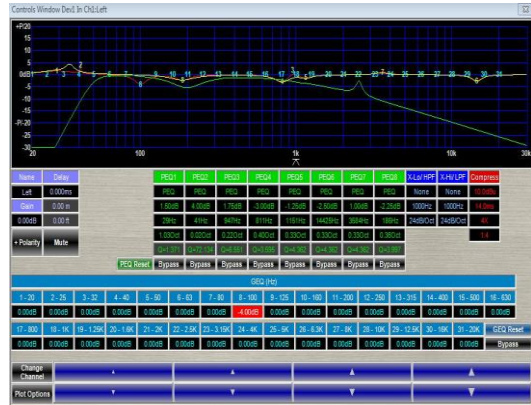

"...THE LEGACY AERIS IS THE AVATAR OF WHAT THE NEXT GENERATION OF SPEAKERS SHOULD BE."
- ANTHONY H. CORDESMAN
THE ABSOLUTE SOUND, ISSUE 235