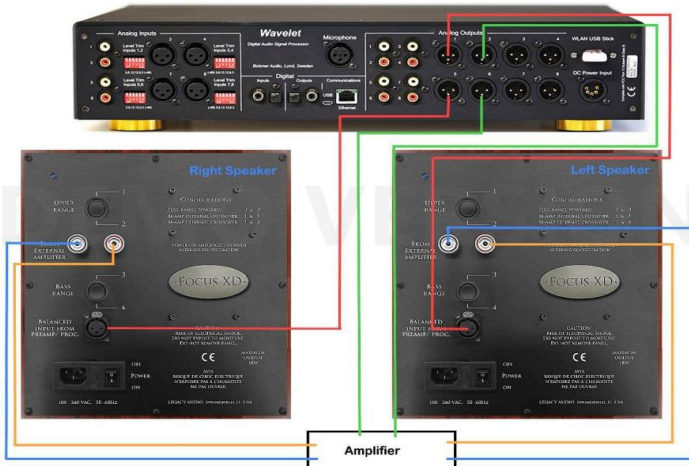

Wavelet Connections