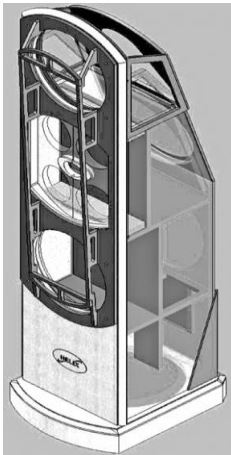

"Not just better. Dramatically better."