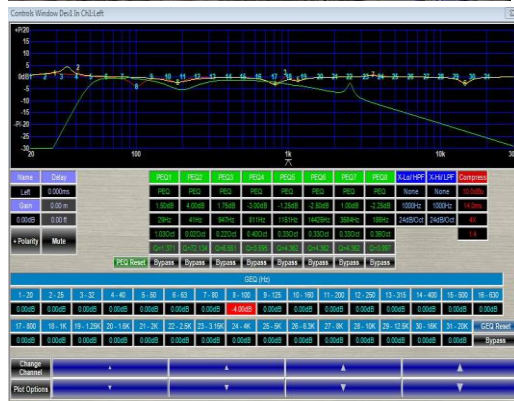

# HELIX

5pásmová poloaktívna reproduktívna s  
 Graf.EQ, Analyzér  
 10 reproduktorov  
 1x výška 2,5cm, kalota  
 Neo quadra pole  
 4x15 cm stredové repro,  
 Rohacell / silver Carbon  
 3x 38cm StredoBas, Carbon  
 1x 38cm 15" Bas repro so zabud.  
 zosilňovačom ICEpower 750 W  
 Rohacell / silver. Carbon  
 4 Ohm, Citlivosť 100 dB,  
 16 Hz- 30kHz +/-2 dB,  
 Doporučený výkon zosil. 3x 300 Watt  
 Hmotnosť : 145 kg  
 Rozmery : 190x45x58cm