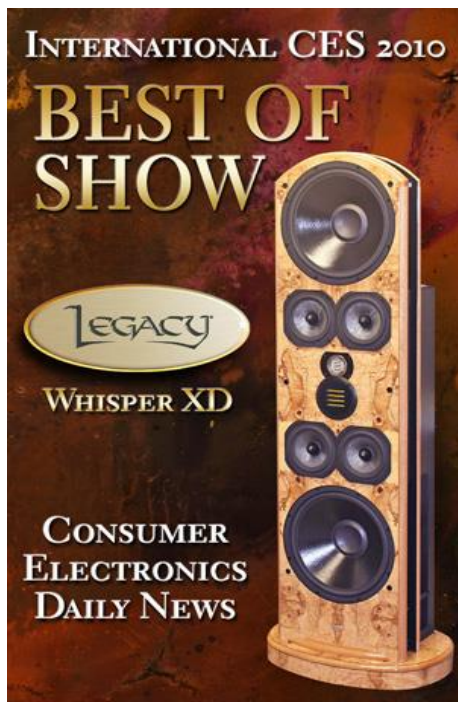

WHISPER XDS