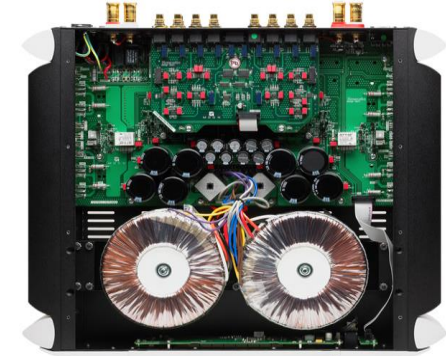

PRÍSLUŠENSTVO		
FRM- 3	Systémové Diaľkové kovové ovládanie FRM-3 Evolution pre modely: 650CD, 750CD, 600i, 700i, 740P , 850P	590
CRM - 3	Nové - Systémové Diaľkové plastové ovládanie CRM-3 pre všetky série Moon (nástupca - FRM-2)	135
Bridge	Bridge - Set 4 kusov ALu oddeľovacích segmentov medzi komponenty, verzia Strieborná, alebo Čierna	590
EVO Hroty tupé set 4 kusy		209
RCA - DC - Filter		139
XLR - DC - Filter		299
Štandardné prevedenie v SR Silver / Black. Na objednávku Silver alebo Black.