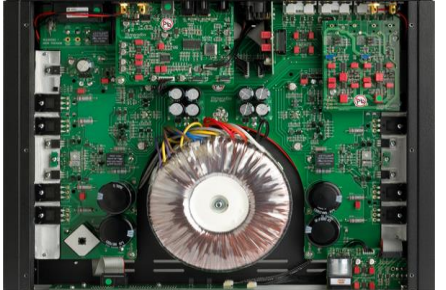

PRÍSLUŠENSTVO		
FRM- 3	Systémové Diaľkové kovové ovládanie FRM-3 Evolution pre modely: 650CD, 750CD, 600i, 700i, 740P , 850P	590
CRM - 3	Nové - Systémové Diaľkové plastové ovládanie CRM-3 pre všetky série Moon (nástupca - FRM-2)	135
Bridge	Bridge - Set 4 kusov ALu oddeľovacích segmentov medzi komponenty, verzia Strieborná, alebo Čierna	590
EVO Hroty tupé set 4 kusy		209
RCA - DC - Filter		139
XLR - DC - Filter		299
Štandardné prevedenie v SR Silver / Black. Na objednávku Silver alebo Black.