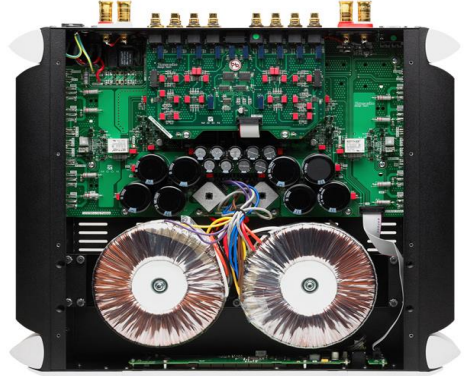

A new version of the MiND app is now available.

New features include:

- Tile view with album artwork
- Position slider to scan within the current track
- Playlists can now be saved
- Faster read access times of music library contents
- Real-time search within music browser categories
- New browser tab menu
- Enhanced GUI
- and much more ...