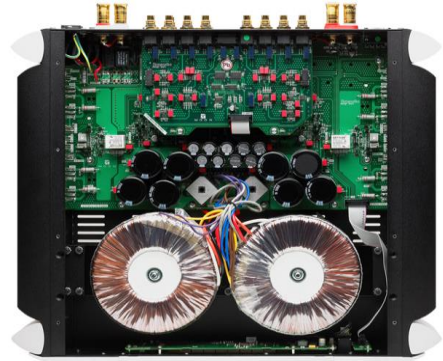

PRÍSLUŠENSTVO		
FRM- 3	Systémové Diaľkové kovové ovládanie FRM-3 Evolution pre modely: 650CD, 750CD, 600i, 700i, 740P , 850P	550
CRM - 3	Nové - Systémové Diaľkové plastové ovládanie CRM-3 pre všetky série Moon (nástupca - FRM-2)	120
FRM- 2	Systémové Diaľkové ovládanie FRM- 2 , plast. pre sériu Néó	nedostupné
Bridge	Bridge - Set 4 kusov ALU oddeľovacích segmentov medzi komponenty, verzia Strieborná, alebo Čierna	590
EVO Hroty tupé set 4 kusy		195
RCA - DC - Filter		110
XLR - DC - Filter		195
Štandardné prevedenie Silver / Black, Na objednávku Silver alebo Black		

A new version of the MIND app is now available.

New features include:

- Tile view with album artwork
- Position slider to scan within the current track
- Playlists can now be saved
- Faster read access times of music library contents
- Real-time search within music browser categories
- New browser tab menu
- Enhanced GUI
- and much more ...