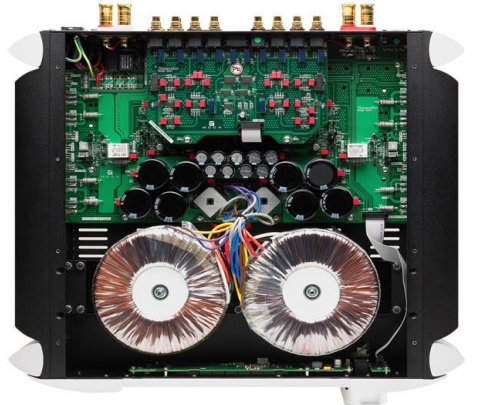

A new version of the MiND app is now available.

New features include:

- Tile view with album artwork
- Position slider to scan within the current track
- Playlists can now be saved
- Faster read access times of music library contents
- Real-time search within music browser categories
- New browser tab menu
- Enhanced GUI
- and much more ...