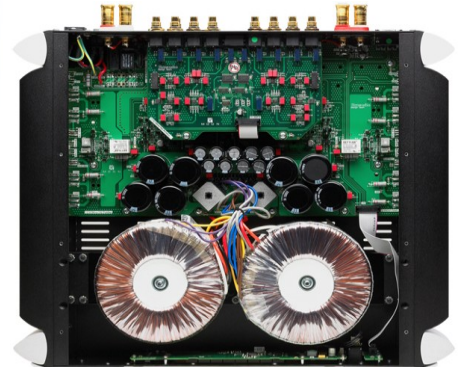

PRÍSLUŠENSTVO		
FRM- 3	Systémové Diaľkové kovové ovládanie FRM-3 Evolution pre modely: 650CD, 750CD, 600i, 700i, 740P , 850P	560
FRM- 2	Systémové Diaľkové ovládanie FRM- 2 , plast. pre sériu Néó	110
	Bridge 	399
EVO Hroty tupé set 4 kusy		145
RCA - DC - Filter		109
XLR - DC - Filter		219

Štandardné prevedenie Silver / Black, Na objednávku Silver alebo Black