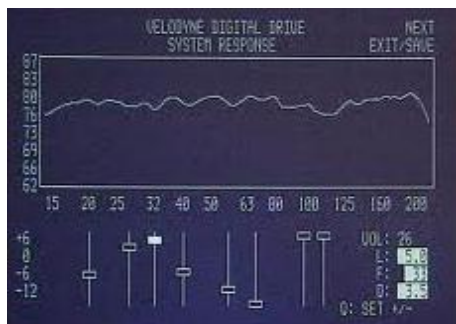

SPL-X is coming!
 We are proud to announce that the all new SPL-X series will soon be released.

Séria DIGITAL DRIVE PLUS		High End - Absolut Reference Class	
DD - 10 +	Lakovaný Eben, Black lak	Dig. 8pásm.EQ / Analyzer,19-120Hz,1250 / 3000W, 35kg, 6 Memory, Profi Mikrofon, Inteligentný setup s PC al. Monitor, DO, Rozmery: 36x33x42,2 cm, Vstupy /Výstupy: XLR, RCA, SVHS, Repró, Maximálna výbava	4 790
DD - 12 +	Lakovaný Eben , Black Lak Posledné kusy : Cherry a Orech	Dig. 8pásm.EQ / Analyzer,17-120Hz,1250 / 3000W, 38,3kg, 6 Memory, Profi Mikrofon, Inteligentný setup s PC al. Monitor, DO, Rozmery: 40 x36,6x45,7 cm, Vstupy /Výstupy: XLR, RCA, SVHS, Repró, Maximálna výbava	5 290
DD - 15 +	Lakovaný Eben, Black Lak	Dig. 8pásm.EQ / Analyzer,15-120Hz,1250 / 3000W, 55 kg, 6 Memory, Profi Mikrofon, Inteligentný setup s PC al. Monitor, DO, Rozmery: 50,8x46x57,2 cm, Vstupy /Výstupy: XLR, RCA, SVHS, Repró, Maximálna výbava	6 290
DD - 18 +	Lakovaný Eben, Black Lak	Dig. 8pásm.EQ / Analyzer,14-120Hz,1250 / 3000W, 64 kg, 6 Memory, Profi Mikrofon, Inteligentný setup s PC al. Monitor, DO, Rozmery: 57,7x52,6x 65 cm, Vstupy /Výstupy: XLR, RCA, SVHS, Repró, Maximálna výbava	7 490