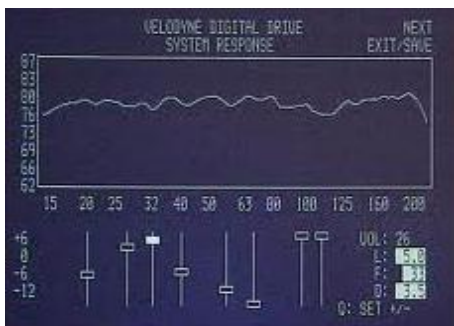

Séria DIGITAL DRIVE PLUS		High End - Absolut Reference Class	
DD - 10 +	Lakovaný Eben, Black lak	Dig. 8pásm.EQ / Analyzer,19-120Hz,1250 / 3000W, 35kg, 6 Memory, Profi Mikrofon, Inteligentný setup s PC al. Monitor, DO, Rozmery: 36x33x42,2 cm, Vstupy /Výstupy: XLR, RCA, SVHS, Repró, Maximálna výbava	4 790
DD - 12 +	Lakovaný Eben , Black Lak Posledné kusy : Cherry a Orech	Dig. 8pásm.EQ / Analyzer,17-120Hz,1250 / 3000W, 38,3kg, 6 Memory, Profi Mikrofon, Inteligentný setup s PC al. Monitor, DO, Rozmery: 40 x36,6x45,7 cm, Vstupy /Výstupy: XLR, RCA, SVHS, Repró, Maximálna výbava	5 290
DD - 15 +	Lakovaný Eben, Black Lak	Dig. 8pásm.EQ / Analyzer,15-120Hz,1250 / 3000W, 55 kg, 6 Memory, Profi Mikrofon, Inteligentný setup s PC al. Monitor, DO, Rozmery: 50,8x46x57,2 cm, Vstupy /Výstupy: XLR, RCA, SVHS, Repró, Maximálna výbava	6 290
DD - 18 +	Lakovaný Eben, Black Lak	Dig. 8pásm.EQ / Analyzer,14-120Hz,1250 / 3000W, 64 kg, 6 Memory, Profi Mikrofon, Inteligentný setup s PC al. Monitor, DO, Rozmery: 57,7x52,6x 65 cm, Vstupy /Výstupy: XLR, RCA, SVHS, Repró, Maximálna výbava	7 490